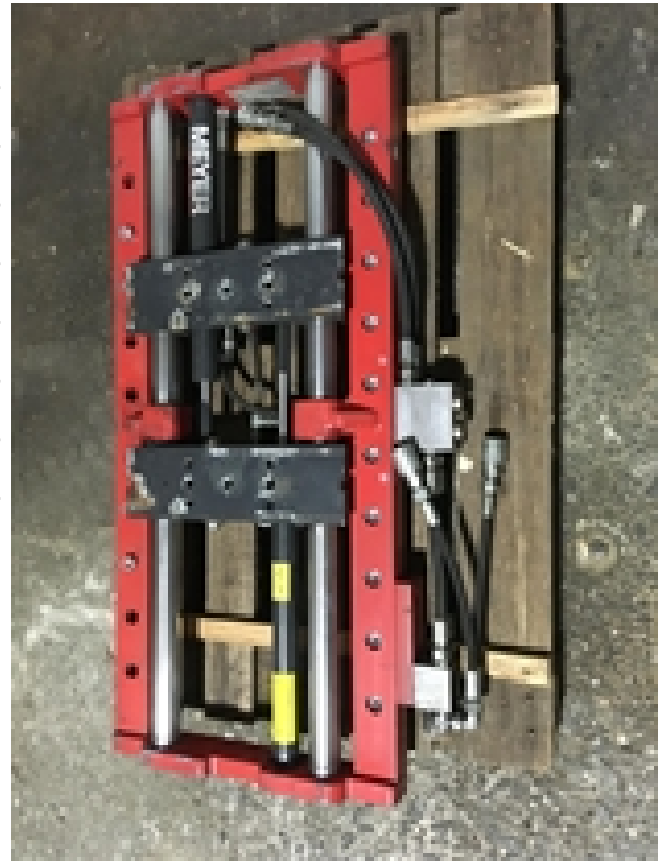

# Meyer vorkversteller

<b>Merk:</b>	Meyer
<b>Serienummer:</b>	ME015686
<b>Internnummer:</b>	300050
<b>Prijs:</b>	Op aanvraag
<b>Bouwjaar:</b>	2013
<b>Hefvermogen:</b>	2.500 Kg
<b>Vorklengte:</b>	Naar keuze
<b>Aanbouwapparatuur:</b>	Vorkversteller / sideshift
<b>Contactpersoon:</b>	Richard de Vlieger

# Meyer vorkversteller